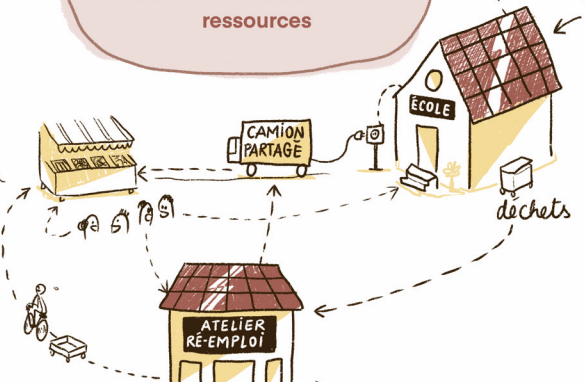

# FÉDÉRER les INITIATIVES au SERVICE des TRANSITIONS et du BIEN VIVRE sur le TERRITOIRE

Agissons ensemble et durablement !

Soutenir les transitions et les coopérations pour s'adapter aux nouvelles conditions climatiques et atténuer leurs impacts

Favoriser l'inclusion sociale et le bien vivre des habitants

Développer les services à la population innovants adaptés aux milieu ruraux

Aider à la mise en place d'un numérique écoresponsable, inclusif et accessible

et hop j'efface mes mails pour éviter le stockage inutile et pollueur !

GAL Pays du Grand Briançonnais

L'EUROPE INVESTIT DANS LES ZONES RURALES