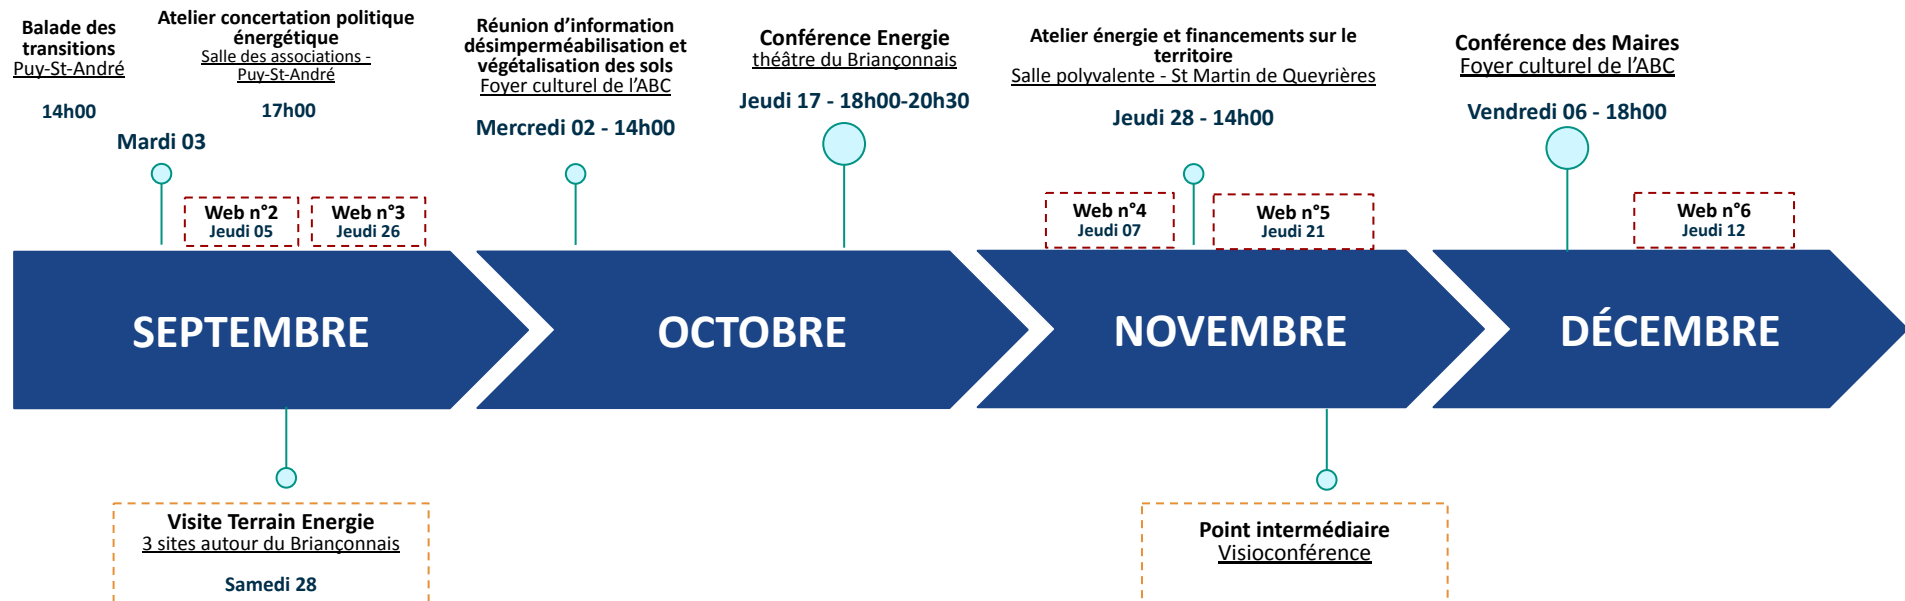

Temps AGORA - Ouvert à tous

Temps PANEL

Adresse postale du PETR : BP 93 - 05100 Briançon

TERRITOIRE DE MONTAGNE · TERRITOIRE D'ÉNERGIE · TERRITOIRE DE PROJETS

Webinaires Thématiques : les Jeudis du dialogue

en ligne 20h00 - 21h15

Web n°2 : Impacts des EnR sur le territoire

Web n°3 : Enjeux de paysages

Web n°4 : Sobriété

Web n°5 : Innovation de l'ingénierie financière à l'échelle des communes

Web n°6 : Biodiversité